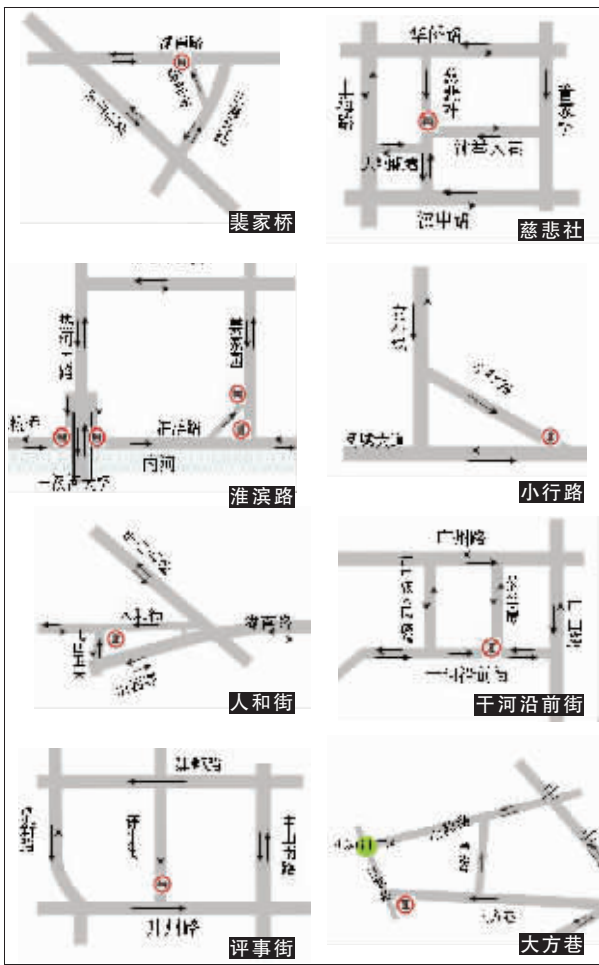

八条道路下月起单行

快报讯(记者 田雪亭 通讯员 宁文轩)昨天,交管部门正式发布公告,决定自4月7日开始,裴家桥、慈悲社等八条道路实施单行。另外,在九华山隧道实施单双号通行措施后,龙蟠路板仓街等路段车流量明显增大,交管部门对相关路口信号灯等交通设施进行了调整,提醒驾车人员注意观察慢行。

为提高道路通行能力,保障道路交通安全、畅通、有序,近日交管部门发布公告,决定自4月7日起,对南京部分道路实施机动车单向通行管理措施,具体如下:1、裴家桥(南起云南北路,北至湖南路)机动车全天由南向北单向通行;2、慈悲社(北起华侨路,南至沈举人巷)机动车全天由北向南单向通行;3、人和街(东起中山北路,西至北四卫头)机动车全天由东向西单向通行;4、干河沿前街(西起市中级人民法院门前路口,东至易发大厦门前路口)机动车全天由西向东单向通行;5、淮滨路(西起热河南路三汊河大桥两侧匝道,东至淮滨路姜家园路口)机动车全天由西向东单向通行;6、评事街(北起建邺路,南至升州路)机动车全天由北向南单向通行;7、小行路(西起安小线,东至闽城大道)每日7:00~20:00机动车由西向东单向通行;8、大方巷原7:00~20:00机动车由东向西单向通行,调整为全天机动车由东向西单向通行。

独增加15秒绿灯,直左同时放行。

板仓街花园路路口:由南向西左转通往花园路增设一股左转弯车道,调整为2直2左,同时左转弯绿灯延长15秒,直行绿灯延长20秒。

【信号灯调整】

龙蟠路太平门路(龙脖子)路口:由南向北直行绿灯延长21秒,由南向东转弯往太平门路(龙脖子)调整为长绿信号。

龙蟠路板仓街(岗子村)路口:由南向西左转弯渠划道增设一股,调整为3左2直,左转弯绿灯延长15秒,直行绿灯延长25秒,南口单

独增加15秒绿灯,直左同时放行。

板仓街花园路路口:由南向西左转通往花园路增设一股左转弯车道,调整为2直2左,同时左转弯绿灯延长15秒,直行绿灯延长20秒。

制图 宁文轩

理好家财 提前加入有车一族

快报理财团 热线电话: 96060

十佳理财师为您打造家庭理财方案

“快报理财团”每周一、三、五与您见面!我们将每周选出三个家庭,约请十佳理财师或是十佳理财团队成员帮您免费打造理财方案,情况类似的读者可将理财方案作为参照,规划家庭财务。如果您有理财困惑,如果您有投资难题,如果您想找专业理财师为您一对一理财,请拨打快报热线96060或是邮箱 xdkbtz1c@126.com 与我们联系。