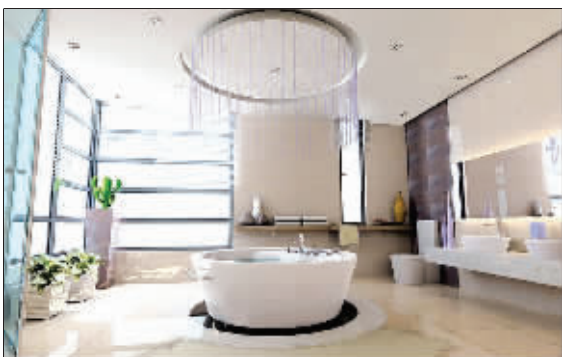

走进江北系列免费设计之六

牺牲房间 做卫生间

房价高涨,寸土寸金,很多人在烦恼,怎样才能让狭窄的空间变得更为开阔。但本周《居家》“免费设计”栏目却迎来了这样一位业主吴先生,他宁愿牺牲一个房间来做卫生间。为吴先生担当设计顾问的美庭家居首席设计师郭绪明告诉记者,追求高品质生活的消费者越来越多,这种奢侈的享受型设计方式也日渐受宠。

[户型点评]

主卫小,两厅分区不明确

美庭家居首席设计师郭绪明分析吴先生的这套户型时说,两室朝南,客厅朝南,结构和布局整体较为合理。但客厅和餐厅之间完全直通,分区不明确,缺少过渡的层次。“原户型缺少适当的区隔,整体空间过于直白。”

时尚舒适的卫生间充分满足了主人对生活品质的追求

[方案解析]

有个性,吧台垂帘来分区

吴先生家客厅与餐厅水平相连,没有任何隔断。考虑到两厅之间通透感过强,郭绪明建议用大理石吧台进行分隔,并在吧台上方悬挂水晶珠帘。这样既能明确客厅和餐厅各自的功能,又不会过于死板,空间更具有灵动性。

配合大理石吧台,郭绪明建议吴先生选择富有光感、质地明亮的新型材料——压瓷来装饰墙壁。“压瓷的视觉效果比乳胶漆好,又不像瓷砖有那么多接缝。”为了更加丰富墙面层次感,郭绪明还增加了壁龛、镜面的设计,让墙面更

为活泼。基于餐厅和吧台的时尚基调,郭绪明在客厅电视背景墙和沙发背景墙的设计上也大胆突破。“以细木工板打底,再贴上定做的条状钢琴烤漆板,颜色亮丽,光泽感极强。电视背景墙下方的地面可以铺一些鹅卵石,配上灯光,别有风味。”

舍房间,打造豪华卫生间

吴先生家人口不多,除了主卧、儿童房和书房,还空下一间屋子。考虑到主卫的面积过小,舒适性不够,郭绪明建议打通主卫和与其相连的西北角房间,打造一间功能、设施齐全,空间宽敞的豪华卫生间套房。

一个舒适的卫生间最能体现生活质量,郭绪明建议扩容后的卫生间分别设两个马桶、两个面盆,先生和太太分开使用,更加卫生。在卫生间的中央可以安放一个圆形大浴缸,再设计一个更衣室,既实用又享受。

进门处的储藏间和次卫是这套户型的美中不足之处。郭绪明分析,储藏间门完全可以改成拉门,将整个一面墙打掉,这样会节省空间,也更加美观。至于次卫,原户型将洗漱区和淋浴区之间隔了一道墙。“卫生间的空间本就不大,这样的划分会显得更加拥挤。不如将墙打掉,将门外移至洗漱间外。”