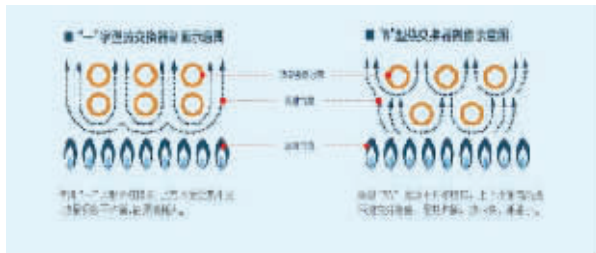

特此更正

南京市房产管理局

近视者少吃甜食

甜品助长近视发展

据有关专家测定,甜食可以助长近视的发展。这是因为,甜食中的糖分在人体内代谢时需要大量的维生素B1,如果机体中糖分摄入过多,维生素B1就会相对不足。因此,有专家建议:患了近视眼的宝贝,应该尽量少吃甜食。

过量食蒜对眼睛有害

大蒜是很好的调味品,对不少疾病有一定的预防作用,适量食用确实大有益处。但是,如果长期过量地吃大蒜,尤其是眼病患者和经常发烧、潮热盗汗等虚火较旺的人过多吃蒜,会有不良影响。故民间有“大蒜百益而独害目”之说。眼病患者在治疗期间,必须禁食蒜、葱、洋葱、生姜、辣椒这五辛和其他刺激性食物,否则将影响疗效。

今年6月实施燃气热水器能效标识制度 方太率先达到国家二级能效标准

最近,一种新型W结构宽频热交换器获得国家发明专利(专利号:ZL200510060640.2),方太燃气热水器采用了这种新型W结构热交换器后,其热效率从原来的84%提高到了88%,率先达到国家刚刚实施的二级能效标准。标志着方太燃气热水器在节能技术方面又上了一个崭新的台阶。

普通热交换器的热交换水管采用“一”字型上下对称排列,这种排列方式由于上下重叠,高温气流不能充分均衡吸收,浪费很多高温气流,从而也浪费了很多煤气;新型“W”宽频热交换器的热交换水管采用“W”形状宽频结构上下不对称设计,高温气流被热交换水管充分均衡吸收。另外,“W”宽频热交换器还采

用了国内比较先进的全封闭气流导流片设计,高温烟气在导流片的导流作用下只有充分与热交换水管进行热交换后才能被排出室外,大大节约了用气。

方太“W”宽频节能热水器的最大成果是在普通燃气热水器的热交换器基础上进行技术改进,外观看上去没有差别,但是热效率比普通燃气热水器提高了8%左右。而目前市场上出现的冷凝式热水器,热效率虽然比较高,但存在冷凝水的排放,一般家庭不便于安装,“W”宽频燃气热水器的安装方式和普通的燃气热水器安装方式没有差异,所以它是一项更容易推广的节能成果。

据方太产品研发人员介绍:此成果是方太燃气热水器

为了顺应国家发展和改革委员会《节能中长期专项规划》,适应即将颁布的新《燃气热水器能效标准》历时半年时间自主研发的。新《燃气热水器能效标准》是我国系列强制性能效标准之一,也是中国第一项燃气方面的国家能效标准。即将实施标准把燃气热水器的能效等级分为三等:其中1级能效最高,热效率值不低于96%,2级热效率值不

低于88%,3级热效率值不低于84%。也就是说,热效率84%将成为燃气热水器的上市门槛,这一热效率值比原先的产品标准中的80%提高了4个百分点。国家燃气用具质检中心权威人士介绍说:标准实施后,少数的企业通过节能技术改进,产品基本上也能达到这一要求,但目前市场上仍会有30%-40%的高能耗、低质产品面临淘汰。

五月端阳 中华艺家

【中国传统家居展示周】

—— 五月五 是端阳 门插艾 香满堂 吃粽子 洒白糖 龙船下水喜洋洋 ——

成交价后满3000送600元现金 (时间: 6.7—6.9)

活动期间在红星定货且付清全款的顾客,成交价后消费满3000元当场返还600元现金,满6000元返还1200元现金,多买多返,最高返还不超过5000元。

中国家具发展历史长廊

来红星体验中式家具文化史,感受充满传统文化气息的端午节。老周红木设计金奖作品倾情助阵,价值300万元,古色古香,尽显中国雕刻艺术的神龙送子大宝床南京站巡回展示,恭迎赏鉴。

南京红星第十届绿色名品家具团购会

团购名品荟萃 惊喜优惠 时间: 6月7日下午1点, 报名请登录: www.njredstar.com

红星国际家居 地址: 中央路224号 网址: <http://www.njredstar.com>

公交线路: 1/8/15/25/28/30/33/35/38/74 地铁1号线玄武门站即到