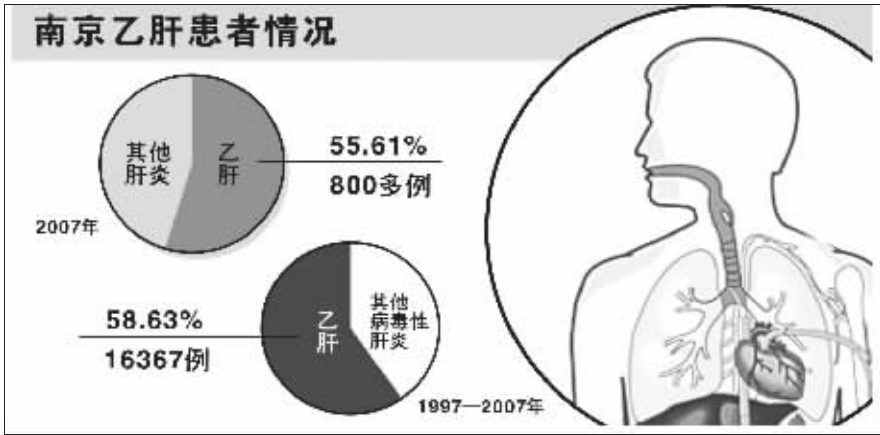

女大学生洗牙后患上乙肝

疾控中心:不卫生的美容、生活方式都可能传染乙肝

洗牙、文眉、打耳洞也可能传染上肝炎,南京市疾控中心的专家昨天通报南京市乙肝发病情况时透露,一些不卫生的美容、生活方式都可能导致乙肝感染,这也是这些年来成人频频被乙肝病毒入侵的一个原因。南京市疾控中心准备在本月发出通知,建议未接种或未全程接种过乙肝疫苗的成人,及时接种乙肝疫苗。

李荣荣 制图

一次洗牙,染上乙肝病毒

女大学生晓玲(化名)到一家诊所洗牙,没有想到这次洗牙让她感染上了乙肝病毒。在洗牙后不久,她就出现了发烧、不想吃饭、恶心呕吐等症状,到了医院一检查,她吃惊地发现自己竟然得了急性乙肝。自己的肝功能、肝脏两对半的检查以前都是正常的,父母亲都不是乙肝病毒携带者,自己也没有遗传乙肝的可能,怎么会突然得了乙肝呢?经过南京市第二医院的医生分析诊断,她这才回忆起,可能就是那次洗牙,让她感染上了这个需要终生携带的乙肝病毒。

专家说,乙肝的传播途径包括母婴传播、血液传播、性传播,一些不卫生的美容、生

活方式都可能导致乙肝感染,比如美容行业各种器械反复使用,消毒不严给肝炎病毒可乘之机,因为洗牙、文眉、打耳洞等感染乙肝的病例时有发生。

去年接报 800 多例乙肝

“2007年,南京接报的肝炎患者为1525例,其中乙肝患者占到55.61%,有800多例。”南京市疾病预防控制中心主任李解群昨天介绍,十年前,南京市病毒性肝炎的发病曾位居甲乙类传染病之首,乙肝发病占整个病毒性肝炎发病的60%左右。多年来,南京市采取综合措施,积极控制乙肝的传播和流行,2007年南京的肝炎发病率比2006年下降18.48%。但乙肝的防治形势依然严