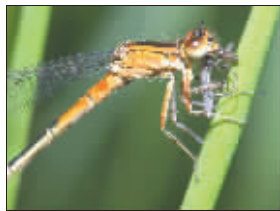

晚霞中的红蜻蜓 你们还有多少兄弟姐妹

南京普查“蜻蜓家族”,仅在老山就发现30种

红色的蜻蜓是我小时候的小小英雄,多希望有一天能和它一起飞。”“小虎队”的《红蜻蜓》唱出了我们儿时的梦。其实,蜻蜓拥有一个庞大的家族,除了常见的红蜻蜓外,还有好多种。

为了摸清南京的蜻蜓种类,从2005年开始,南京晓庄学院生命科学系的虞蔚岩老师和南大生科院的专家首次给南京蜻蜓“查户口”。目前,南京老山地区“蜻蜓家族”率先浮出水面。 快报记者 安莹

蜻蜓和恐龙一样古老

专家介绍,很多人对蜻蜓的好奇源于这种昆虫的观赏性。蜻蜓是蜻蜓目昆虫的通称,这是一类很原始、和恐龙一样古老的昆虫。专家介绍,蜻蜓具体分为蜻、蜓、■三大类。其中最漂亮的是■类中的色■,色彩鲜艳,让人过目难忘。

从外形上看,蜻蜓和飞机很像,而实际上它的飞行能力也很强,每秒钟可达10米,既可突然回转,又可直入云霄,有时还能后退飞行。

虞蔚岩告诉记者,通过调查发现,老山地区的“蜻蜓家族”资源比较丰富,它们隶属6科21属30种,其中黄尾小■、褐尾黄■、二色异痣■、黄腹■、蓝纹■等7种为江苏省新记录。种类占中国大陆蜻蜓种类的7.5%左右。

黄蜻、红蜻南京最常见

夏日里,蜻蜓算是活跃的昆虫主角之一,它们忙着捕捉蚊虫,给我们的夏季带来更多的安宁,因此很多人都认为蜻蜓在南京的“出没时间”也就是

短短的7、8、9三个月而已。虞老师告诉记者,其实这完全是误解,蜻蜓家族在南京很庞大,且活跃期各有不同,除了寒冷的12月至来年2月,3月至11月都是蜻蜓的出没时间。

南京的蜻蜓主力属于黄蜻和红蜻,尤其是黄蜻,种群数量比别的种类的蜻蜓要多得多。专家说,黄蜻身体赤黄色,眼睛较大,头顶有黑色条纹,每年七八月间,南京许多地方会见到黄蜻的踪影。而红蜻则多数在9月出没,大群大群一起出现,近看,黄底色上有褐色线条,小小胸部的配色也很可爱。

南京最大蜻蜓体长10厘米

虞蔚岩说,不同的蜻蜓种类,它们的体态特征相差是很大的,颜色、花纹、大小都有差异,比如在南京地区,长得最大的当属闪蓝丽大蜻等少数品种了,它的体长有10厘米,比一般的蜻蜓体长长一倍,而最小的蜻蜓:比如杯斑小■,体长只有1厘米左右,体长只有闪蓝丽大蜻的十分之一而已。

蜻蜓还有很多未解之谜

虽然蜻蜓对于人们来说非常“家常”,但是在专家眼里,在它身上有着很多未解之谜。虞蔚岩说:“蜻蜓非常难人工饲养,它吃的是活食,而且其幼虫在水中生活需氧量大。到目前为止蜻蜓幼虫期间如何在水里生存,它的繁殖、生长、习性等生活史,生物专家们都没有完全搞清楚。因此加大对南京蜻蜓的研究,对某些特殊的蜻蜓品种加以研究,是非常必要的。”

蜻蜓是生态环境的指示器

从这几年的蜻蜓调查情况来看,专家认为南京蜻蜓家族的生存环境总体上来讲还算不错,种群的总体数量没有太大的变化。虞蔚岩说:“蜻蜓作为一种资源昆虫,有很高的利用价值,除了能捕食蚊虫之外,还对生态环境具有指示作用,水中氧气的含氧量如果不足,蜻蜓幼虫在水里的呼吸就会受到影响,蜻蜓的数量也就会出现明显的下降,另外有些蜻蜓的卵是产在水草的茎里。如果水生植物受到了较大的破坏,也会对蜻蜓的生长环境产生较大的影响。”

[释疑]

今年蚊子多了,蜻蜓也会跟着多吗

最近天气闷热,人们时常在水塘边看到低飞的蜻蜓。而据有关部门称,今年夏天蚊子要比去年多,是不是也意味着蜻蜓跟着多起来呢?虞蔚岩告诉记者,并不是人们想的那么回事。蜻蜓从幼虫到成虫往

往需要一年甚至更长的时间,有些蜻蜓最多需要六七年。人们今年看到的蜻蜓肯定不是当年生的。而蚊子却不同,一年当中,蚊子往往要繁殖好多代,它的多少与蜻蜓没有关系。

蜻蜓为何爱点水?