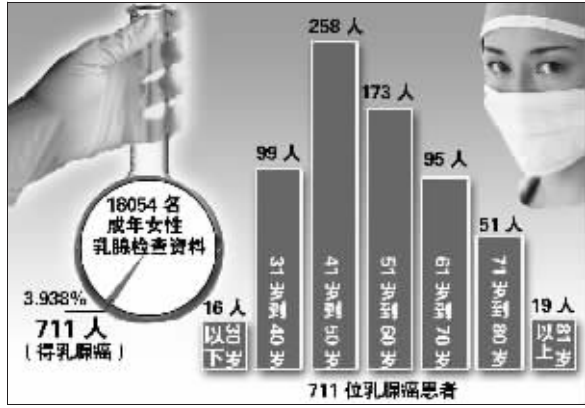

老人吃保健品得了乳腺癌

警惕两个高发年龄段:41—50岁、51—60岁

东南大学附属中大医院数字化乳腺中心的专家昨天介绍,该中心在对18054名成年女性乳腺检查资料分析中发现,共有711人查出了乳腺癌,占到了总人数的3.938%。专家说,女性对乳腺健康检查的意识仍需提高,盲目服用不明成分的保健品情况值得重视,医生在对乳腺癌患者询问情况时发现,相当比例的患者可能与服用了含有雌激素的保健品有关。

制图 俞晓翔

乳腺癌在两个年龄段高发

该中心主任医师郑凯尔介绍,在18054人查出的711位乳腺癌患者中,41岁到50岁女性人数最多,达到了258人;51岁到60岁为173人,31岁到40岁女性有99人,61岁到70岁的乳腺癌患者有95人,71岁到80岁有51人,而30岁以下有16人,81岁以上还有19人。统计数据表明,41岁到50岁女性患有乳腺癌人数最多,其次为51岁到60岁,因此,女性要警惕乳腺癌高发的这两个年龄段。

岁的妇女一般都认为自己早已绝经,乳腺也萎缩了,不会再得乳腺癌,其实不然。这一年龄段的妇女不仅可能出现乳腺癌,而且会因长期忽视乳腺检查而延误病情。临床资料显示,女性51岁到60岁年龄段是乳腺癌发病的第二个高峰。

滥服保健品,76岁乳腺太嫩得了癌

中大医院数字化乳腺中心副主任医师刘万花介绍,乳腺癌患者的增多,与工作压力增大、生活节奏加快、饮食结构不良以及不良情绪多发等因素有关,特别值得注意的是,含有雌激素的保健品过度服用也可能是导致乳腺癌的一个诱因。

一名76岁乳腺癌病人,就是因为过度食用保健品致病的。她连续服用某种保健品达10多年,而且天天吃,从

不间断。在医院就诊时,医生发现了一个奇怪的现象:以她这样的年龄,她的乳腺腺体应该退化了,应该被脂肪组织所取代,但她的腺体就像二三十岁女性那样年轻,这样的腺体就在她的乳房内转变成了乳腺癌。医生分析了多种原因,最终判断,她的乳腺腺体之所以“返老还童”,可能和她长期服用保健品有着极大的关系。76岁老人的身上长出了二三十岁女性那样的乳腺腺体,必然造成不匹配,最终导致了乳腺癌。老人最后只好接受了乳腺癌的切除手术。