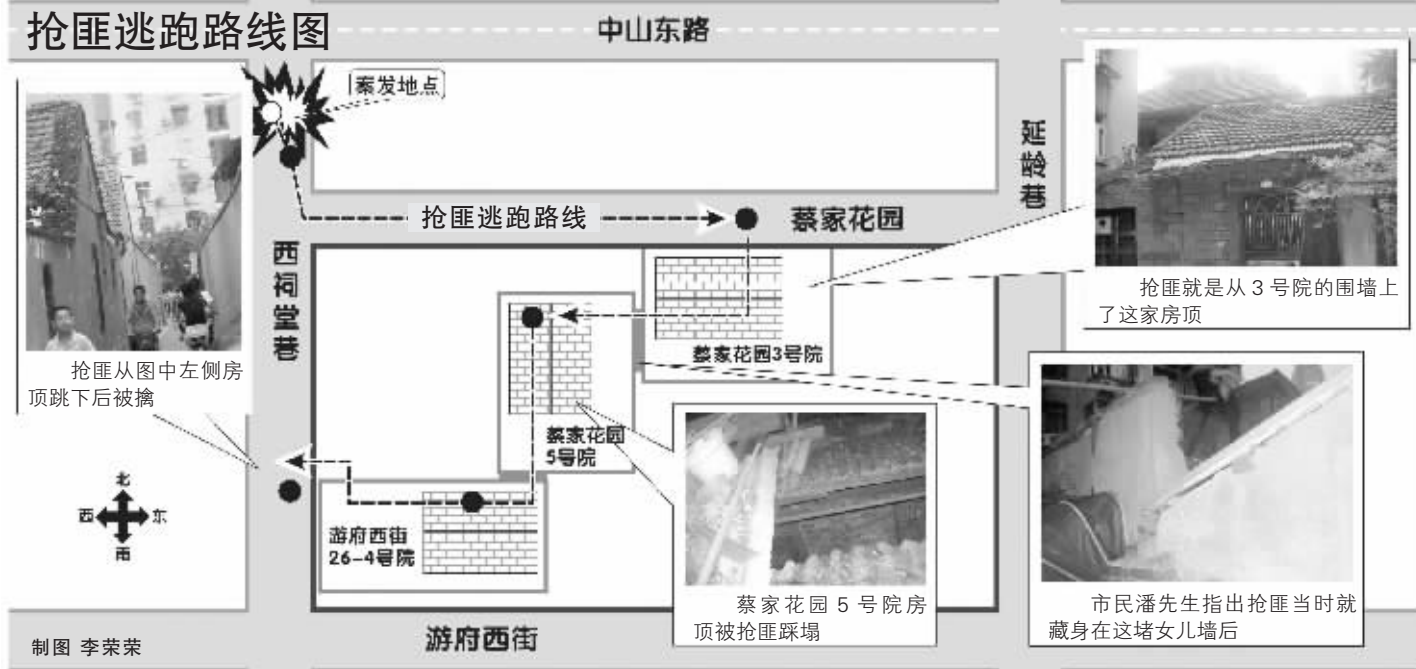

敢在新街口抢包! 警民10分钟擒匪

骗子折腾一下午,等不及了由骗改抢,一路“飞檐走壁”连爬三处大院房顶

故事 开头,老套的骗局。市民李大妈遇到一位自称会看相的“活神仙”,又哄又吓之后,老太太被即将到来的灾祸吓得魂不附体,赶紧求化解的妙方,骗子让李大妈拿出尽量多的钱放在家里就消灭了。李大妈借了1万元钱,骗子开始想方设法把钱弄到手,最后干脆直接抢夺。这下子动静弄大了,“活神仙”玩起了“飞檐走壁”,在新街口西祠堂巷连爬三处大院房顶,其间还假称是武警参谋长,并掏钱企图买路过关。不过,他还是没能逃过警方和市民编织的天罗地网。仅仅10分钟后,抢匪被抓获。

本版撰文 快报记者 田雪亭 孙玉春
本版摄影 快报记者 孙玉春 施向辉

抢匪从天而降,遇到房主自称武警参谋长

市民紧追,抢匪无奈“飞檐走壁”

“有人抢劫了,快抓住他!”昨天下午,新街口西祠堂巷附近突然传出呼救声。

有市民看到,一名穿着花衣服的男子,从西祠堂巷北侧飞奔而来,折入蔡家花园巷子,后面数十人紧追不舍。男子一扭头进了蔡家花园3号院。

昨天下午,记者顺着抢匪逃跑的路线,来到西祠堂巷蔡家花园3号大院,恰好遇到了勇追抢匪的市民潘先生以及住户戴先生夫妇。

戴先生夫妇当时正坐在家里,突然窗前一個人影一晃,接着“噫噫噫”,只听到爬墙的声音,戴先生赶紧拉门出来,只见一个男子正在爬围墙。

“他先是踩着凳子,又拿水池垫脚,哧溜一下就上去了,动作敏捷得不得了!”戴先生爱人说。

潘先生说,当时他们带着人追过来,把院门堵住,抢匪已经回不去了。

抢匪顺着戴先生家的围墙就上了房顶,随后顺着屋顶往西面跑,不见了人影。

潘先生掉头就往外面跑,有二三十个人听说此事都追过来了,潘先生一直追到游府西街,也没有见到抢匪人影。

可不是吗,前几年老伴去世后,李大妈便一直生活得很顺心,最近,身体又莫名其妙生病,去了几家大医院,怎么也查不出病因,“莫非这小伙子真有看相的本事?”

刘刚提出要到他家里看看,“我担心是你家里风水不好!”于是,李大妈和刘刚踏上了前往汤山的路。

二骗:佛像的位置不对

李大妈的房子位于汤山某别墅区,三面环水,一边见山,当初购置时可是无人不说好,这样的房子,难道风水会有问题?

刘刚进入李大妈家中后,来来回回巡视了几遍,最后,他一屁股坐在了李大妈家的沙发上,长吁短叹起来。