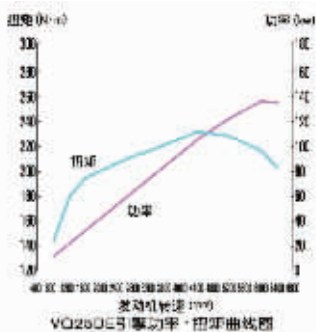

展位:
二楼 B50

第七次参加南京车展,将有九款车型亮相车展现场,其中包括:骐达、颐达、逍客、骊威、骊威劲锐版、轩逸、新天籁、天籁公爵、骏逸。车展期间,凡现场购车者均可得到价值一千元元现金抵用券,订车即送交强险。

车市强手林立,引擎谁家称王?

——从动力技术解密东风日产销量为何逆市上扬

全球十佳V6引擎

油价升高,销量愈高

今年6月20日,国家发改委宣布,将汽油、柴油价格平均每升上涨0.8-1元,各大汽车厂商纷纷采取行动,积极应对高油价和高使用成本给汽车消费带来的负面影响。令人惊讶的是,在销量普遍放缓的车市,东风日产的销量竟逆市上扬。今年6月份,东风日产单月销量突破3万辆,达到31409辆,上半年总销量达到159268辆,同比增长24.3%,远高于行业18.5%的水平。

VQ/MR/HR 引擎“三剑客”,战绩彪炳的秘密武器

为何东风日产的销量能在油价连连攀升的情况下继续走俏呢?据笔者分析,这主要得益于一向以“省油”著称的东风日产独有的“VQ/MR/HR”三款高性能发动机,以及XTRONIC CVT无级变速技术,作为节能、驾趣共享的秘密武器,实现了高性能、低排放与低油耗的完美结合,在让驾驶者体验到强劲加速性能的同时,确保了极佳的燃油经济性,从而赢得了消费者的青睐。

新一代天籁搭载的第四代VQ V6发动机,蝉联14年全球十佳发动机,这个纪录缔造了世界车坛上一个神话,这款发动机在上一代的基础上进行了9项技术革新,采用全铝材质,DOHC,24气门结构和日产ECI顺序多点电喷系统,更配备了NICS可变进气控制系统和C-VTC连续可变气门正时