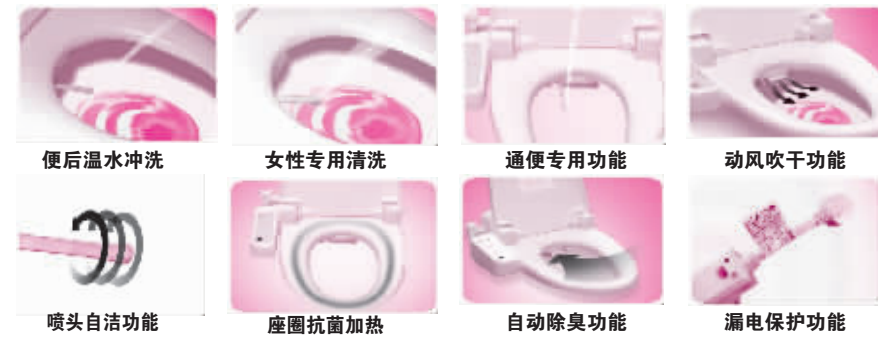

洁立雅 3大专利 打造出国际领先品质

- **1. 三通过滤专利** 由于中国水质的实情,专门研制了三通过滤器,使水中杂质不能进入机内,保证机器不易被杂质损坏。
- **2. 动风吹干专利** 独有的动风吹干功能,解决其它产品暖风不能吹干的问题。
- **3. 溢流阀专利** 为了防止水压忽高忽低导致水箱易变形损坏的常见问题,洁立雅独有的溢流阀平衡水压,使水箱不易损坏。

老人,孕妇如厕更安全 换个马桶盖,痔疮便秘一次解决

每次老人在洗手间时间长了,家人都非常担心,怕低头弯腰时引起其它急性病症发作。当孕妇上厕所时,最怕弯腰用纸擦拭时挤压腹部,易造成流产,每次上厕所成了头疼之事。有了洁立雅就不怕了,前后都具有冲水功能,水温适中,还能快速烘干,不用弯腰,也不必担心擦不干净有细菌了,真是太方便了。

痔疮的发炎就是便后清洁问题,每次大便肛门特别疼,想排不敢排,尤其赶上便秘、大便干燥时,总是弄的血淋淋的。有了洁立雅通便专用功能,低位灌肠的效果,保持排便顺利通畅,肛门不再受到创伤破坏,排便后温水洗净肛门和直肠,保持肛肠干净卫生,不再瘙痒、疼痛。用了几天后就明显感到痔疮好了许多,排便让你轻松自如。

病毒,细菌不再有 全家都健康 品质有保障 用着省心又省钱

许多家庭马桶座圈上套个绒布垫圈,非常容易病毒细菌的交叉感染,还有很多女性用小盆洗下身,及夫妻生活不注意卫生,容易引起妇科病、男性病等,有了洁立雅,座圈24小时都是热乎乎的,每天想洗就洗,不再怕那些细菌病毒的感染,而且还能避免用纸擦不干净而造成炎症,晚上也不用特意去洗了,一段时间下来,下身不痒不疼了,白带都透亮了,也没异味了。

洁立雅由日本电器产品设计技术和精工制造理念,专门针对中国国情和消费者需求而研发,零售价为进口价的三分之一,正常寿命10年左右,获国家三项专利,有中国平安保险公司承保产品质量责任险产品质量实行全国联保,保修一年,终身维修,让你后顾之忧!洁立雅非常节省,一个月水电不到5元钱,让你用的舒心,放心!

订购热线: 025-52999941 85112001

免费送货上门 安装后再付款 湖南路马台街北京华联(二楼收银台对面) 首蓿园大街北京华联紫金店(一楼收银处对面) 江宁:北京华联出口处(金箔路女人街)

凡在指定经销购买“洁立雅”智能洁身器一台即可获赠价值498元纳米能量水杯一只。(前20名订购者有更多惊喜)活动仅限5天 欢迎各集团、公司、单位及各大星级酒店团购 热线:18913821980

*** 服务承诺 ***
★ 免费送货,免费安装
★ 整机保修一年,终身免费维护
★ 从产品质量、发到售后服务我们会让您安全放心!
★ 安装升级全过程仅需10分钟。
欢登陆: www.jieliya3518.com