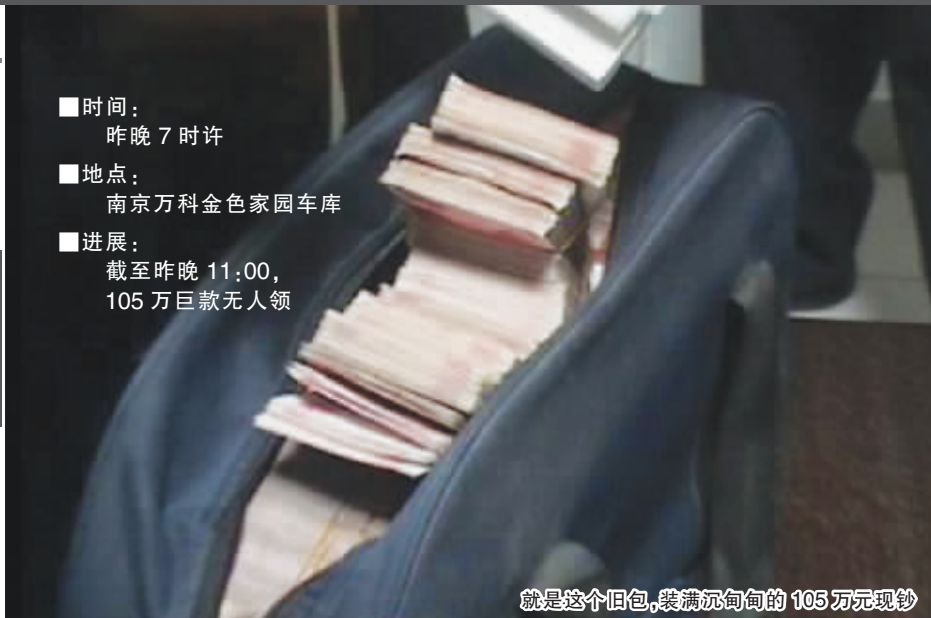

小保安捡到 105万现钞!

保安小吴有个好习惯,每天傍晚都要在小区每幢楼前后巡逻一番,时常捡到业主丢失的东西,偶尔也会捡到钱包。他都按规定如数上交,并设法归还失主。可是昨天,他做梦也没想到会捡到一个超级大钱包——装满百元大钞的蓝色旅行包,里面装满整捆的钞票。警察闻讯赶到,在物管办公室清点,一共是105万多元现金!至昨晚11时记者发稿,马大哈失主还未现身。

就是这个旧包,装满沉甸甸的105万元现钞

一个旧包 十多斤钞票

地处南京莫愁湖畔的万科金色家园是个高档楼盘。小吴今年才20多岁,在这几千保安十分认真负责。每天晚上他都在小区细心巡逻。

昨天晚上7时许,他巡逻到12号楼地下停车场的电梯口时,在昏暗的灯光下,发现地上有一个蓝色的旅行包。这个包约一米长,一尺来高,鼓鼓囊囊的,外面印着一行白色英文。四周一个人也没有,会是谁丢下的呢?

看到包的成色较旧,小吴想,这可能是哪位电工师傅丢下的维修工具包,里面肯定装着螺丝刀、电线等工具。或者是谁家装修,工人丢下的工具包吧?小吴走上前,蹲下身,拉开包的一点拉链,想探探里面究竟是什么东西。哇噻,他看见一摞百元大钞!拉链全部打

开,呈现他面前的全是一沓沓用橡皮筋捆扎得整整齐齐的百元大钞!

他一阵心跳,“全是钱?这么多钱是谁丢的呢?丢了巨款,失主一定非常着急。”二话不说,他立即双手抱起沉甸甸的包跑到物管办公室,把包交给了领导,“乖乖,这钞票也不轻呢,至少有十多斤!”

摊了满桌 数得人心惊

看到包里有这么多钞票,物管办公室负责人也感到心惊。为慎重起见,当即打110报警,“喂,警察吗?我们小区保安捡到一个包,里面全是百元大钞。”3辆警车闻讯火速赶到小区,建邺区特巡警大队的众多警察拥到物管办公室。首先要清点清包里到底有多少现金,警察说,“这样吧,大家都在现场,我们就在这儿当众点清楚。”

几位警察打开旅行包,把用橡皮筋捆好的一摞摞钞票逐捆摆在办公桌上:一捆钞票是5万元,警察一捆捆清点,“一五,一十,十五,二十……”全是百元大钞,警察数得都有些咋舌了。所有成捆的钞票清点完,最后得出一个总数:一共105万元!此外,还有一些零散的百元大钞。

除此之外,在旅行包的下面还有一个厚厚的牛皮信封,没有封口。警察打开,只见里面放着十多张农业银行的承兑汇票,汇票上盖的红印章是“永春县远大广信电器有限公司”,收票单位是“星星集团有限公司”。每张汇票金额是5万元。牛皮信封内还有一些白纸,上面记着一些数据。