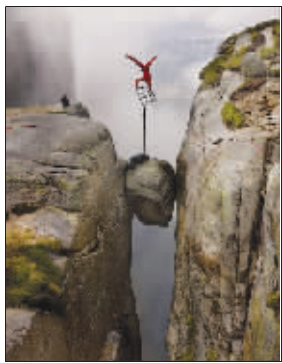

千米悬崖上 他倒立骑车走钢丝

在悬崖间石头上的椅子上倒立

在悬崖上走钢圈

罗尼斯巴肯

裸体倒立骑车走钢丝

一名29岁的挪威男子日前在挪威海峡一处海拔1000米的悬崖间拉上钢丝,赤身裸体地在钢丝上倒立骑自行车,表演时没有任何保护措施,仅有一个重物垂在自行车下方助其保持平衡,山间的大风和寒冷的天气也令表演难度大增,但该男子还是成功完成挑战,着实令人称奇。

报道称,这位惊得让人掉下巴的男子名叫埃斯基尔·罗尼斯巴肯,他说自己是“训练有素的平衡表演艺术家”,而非“只会走钢丝的特技员”。自从5岁起,他就在家乡爬树,试着让身体保持平衡。成年之后,他开始进入马戏团并在世界各地演出。

埃斯基尔曾表演过一系列令人震惊的绝技:骑脚踏自行车在凌空驾于两座山峰间的绳索上行进;在悬崖边上站在特制的脚踏车上保持平衡。可以这样说,他的特技都像是在“刀刃上表演”。

埃斯基尔表示他很喜欢自己所做的一切挑战,“所有的一切就像是用脆弱的人体在大自然中作画”。

中国日报 方颖

美加州医院发生枪击案 3人亡

当地时间4月16日上午,美国加利福尼亚州长滩市一家医院内发生枪击事件,袭击者向2人开枪后饮弹自尽,共造成包括凶手在内的3人死亡。