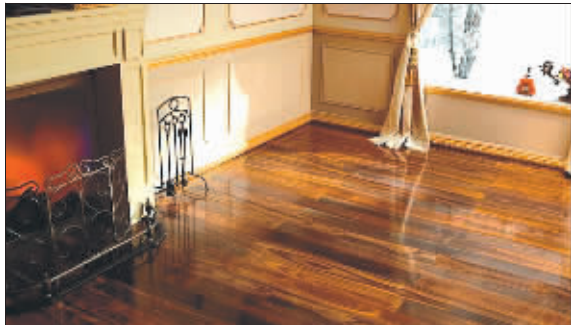

最近地上有点潮,咋办?

梅雨季节虽然已经过去,但南京最近的天气仍是雨水不断,不少一楼住户家中的地板起拱,地砖上也泛起一层水珠。有什么办法能让家住一楼的读者安然度过?快报《居家》记者邀请专业人士为您支招。

暴雨过后地板容易受潮变形

地板防潮 保持室内通风和干燥

每次暴雨过后,家住一楼的金女士家的卧室的地板都会起拱变形,有时候连房门都关不上。“地板潮湿起拱会呈‘瓦楞’状,就是地板受潮膨胀后两边翘起,出现大面积变形。这种现象多出现在底层,主要是因为地表附近水汽充足,逐渐侵入了住宅。”鑫屋地板副总经理黄玉德说,没有地下室的老房子更容易出现地板起拱。

解决之道

“木制品的特点都是干缩湿胀,只要有潮气侵入,一楼的卧室很难避免地板起拱。”黄玉德说,暴雨过后首先要打

开窗户通风,以保持干燥或者用空调抽湿,等到梅雨季节过后,再找厂家来维修。如果起拱面积不大,“瓦楞”现象不严重,可以在地板四周切割,中间留一些缝隙来防止起拱;如果变形面积太大,根本解决办法只能重新铺装。

由于一楼靠近地面,水汽容易渗透木板进入房间,在房间铺设地板时一定要做好防潮处理。另外,旧报纸也能派上用场。关上门窗,拉上窗帘,在地上铺满报纸,经两三个小时后,地下的水汽就会被吸上来,这时再把报纸收走,打开门窗通风。