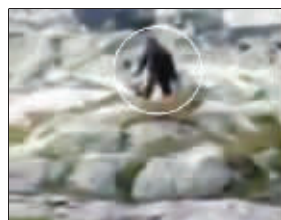

雪人偷看女生洗澡?

波兰女学生尤斯蒂娜·福尔杰声称自己遇到了“雪人”,这个神秘的生物还很好色,竟然偷看她洗澡……

19岁的福尔杰日前和男友塔德乌什一同前往波兰的塔特拉山度假,当她穿着比基尼下河时,突然感觉河对岸有什么东西在“窥视”自己。“起初我以为是只熊,但是它先是弯下身,接着它站起来并从石头后面逃走了。我简直无法相信这一切,”福尔杰说。

这一切正好被塔德乌什用摄像机拍了下来。录像画面显示,河对岸有个“黑影”悄悄靠近正在河中戏水的福尔杰,镜头片刻后“黑影”穿过石头跳了。塔特拉山的巡逻员接到报告后正在寻找这个神秘的生物。但是有人猜测,这个黑影并不是传说中的“雪人”,可能是某个好色又卑鄙的男人穿着道具服装假扮雪人。

拍到的疑似雪人的生物

具服装假扮雪人。

但是这已经不是第一次有人报告说在塔特拉山脉看到“雪人”了,来自华沙的27岁男子彼得·科瓦斯基之前也拍到一段疑似雪人的录像。“我看到这个巨大得像猿人一样的生物藏在岩石后边,当我看到它时,它就像被雷击了一样,”科瓦斯基回忆说。此后,许多雪人专家纷纷涌向塔特拉山脉地区试图寻找雪人的踪迹。 李卉

白化水獭!

乍看上去,它好像是北极熊的一个远亲,而实际上则是一只极其罕见的白化水獭。英国业余摄影师卡伦日前在苏格兰东北部海边散步时意外捕捉到了这些极其珍贵的瞬间,当时这个通体雪白的动物正在海边石壁上享受美味早餐。