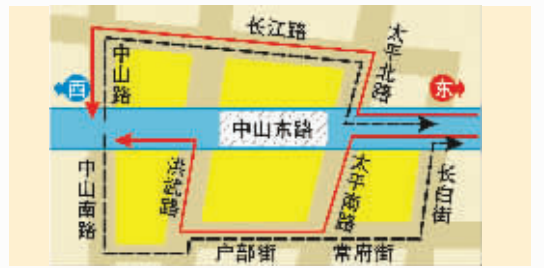

出行

今晚中山东路封闭 大行宫至洪武路路口

18日晚9时至次日晨6时,封闭中山东路大行宫路口至洪武路路口一段。施工期间,该段禁止机动车东西向通行。由东向西行驶车辆的绕行

招聘

9月25日有定向招聘会

本报讯(记者 陈英 通讯员 胡晓东)记者昨天从南京市总工会了解到,由南京市总工会、市劳动和社会保障局、团市委联合举办的南京市2009金秋定向招聘活动将于9月25日拉开帷幕,活动一直要持续到明年4月份,从10月份起,将开展免费送岗到区县,进乡镇、进社区活动。

此次活动将有近80家用人单位进场免费招聘,招聘工种涉及30多种。其中定向招聘600名家政服务员、护理员(持证);免费培训1000名家政服务员(包上岗);招聘对象:35~52岁的失业、下岗人员、农

民工(女性优先)。定向招聘200名中式面点师(持证);免费培训400名中式面点师(包上岗);对象:25~45岁的失业、下岗人员、农民工。定向招聘1000名大学实习生;对象:应届大学、大专毕业生。定向招聘600名婚庆现场操作员;对象:30~55岁的失业、下岗人员、农民工等。定向招聘2000名电子、童车操作工;对象:18~30岁的大中专学生、外来务工人员(女性优先)。定向招聘1000名营业员、驾驶员、营销员、酒店管理、店长、电焊工、电子调试员等;招聘对象:大中专学生、失业下岗人员、农民工等。另有各类企业单位进场招聘,提供就业岗位达4000多个。招聘会地点:市总工会职工援助服务中心(白下路2号三楼),时间:9月25日上午9点~11点。

菜价

空心菜降到0.6元/斤

9月17日部分时令蔬菜、水产等价格一览表(单位:元/斤)

	山西路	金宝天印山	科巷	姜杯村	尚书巷	河西宁工
菜秧	1.3~1.5	1~1.5	1~1.5	2	1~1.5	2
空心菜	1~1.2	0.6~1	1~1.4	1.5	0.7~1	1.2
青椒	2.8~3	1~2	1.3~3.5	3	2.5~3.5	2.2
萝卜	1.2~1.5	0.4~0.8	1~1.3	2	1~1.2	1.3
茄子	1.5	0.7~0.9	1.2~1.5	1~1.8	0.8~1.3	1.5
西红柿	2~2.2	1~1.5	1.3~1.9	2	1~1.8	2
黄瓜	1.5	0.6~1.2	1.3~1.8	1.5	0.8~1.5	1.8
冬瓜	0.4~0.7	0.3~0.4	0.3~0.7	0.5	0.3~0.5	0.5
娃娃菜	3~3.3	2~3	2.5~3	5	~	3.5
鲤鱼	6.5	5~6.5	5.5~6.5	6	5.5~6.5	6.5
后腿肉	11~11.5	9.5~10	9.5~10	9.5	9.5~10.5	11
鸡蛋	4.2	4~4.2	4~4.3	4.2	4.2	4.2

历史上的今天

1931年9月18日,驻中国东北的日本关东军炮击中国东北军的北大营并向沈阳进攻,制造了震惊中外的“九·一八”事变。19日,日军侵占沈阳,几天之内又占领长春、吉林等地。1932年2月,东北全境沦陷。“九·一八”事变是日本帝国主义企图以武力征服中国的开端。 新华社

南京龙蟠医院整形美容

医保定点 医德为先 专利技术 专业奉献

原动态医学除皱 30分钟年轻10岁

最新技术突破,不开刀,无痛苦,轻松焕发青春

轻松解决面部皮肤衰老现象: 皱纹、眼睑松弛、鱼尾纹、鼻唇沟、面部下垂、唇纹、颈部松弛等各种面部衰老症。

QQ咨询: 534111921

经典项目 医学除皱 重睑成型 个性提眉 3D综合隆鼻 多维紧致溶脂瘦身 三层紧致祛眼袋 精雕双眼皮

美丽热线 83343012 83422318

医院地址 南京市中山北路307-1号 (萨家湾政治学院旁)