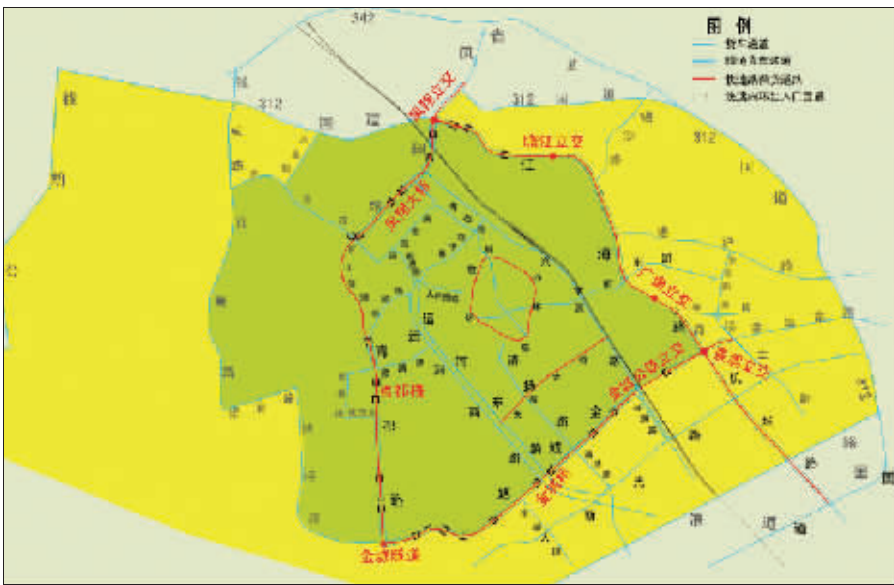

30日起货车禁上快速内环和高架

“金城公铁立交简直不像个立交桥,电动车能上,大货车也能上,车辆多了经常堵,还怎么快速得起来?”家住新区的董先生每天要驾车上金城公铁立交到市区上班,令他郁闷的是,一上这段高架,既有非机动车,又经常有呼啸而过的大货车,小车在这里整个“弱势群体”。

董先生的烦恼,马上就可以被解决了,从9月30日起,无锡交警部门将对市区快速内环和部分高架快速路实施禁止货运汽车通行的管理措施。具体措施为:快速内环、机场快速路主线、凤翔北路任钱路以南高架段,除执行任务的特种车辆和市政设施养护车辆外,全天禁止货运汽车通行。昨天下午,

无锡市交警部门专门召开新闻通气会,向媒体解读了关于内环高架禁行货车的具体措施及禁行后货车绕行的线路,并公布了市区28个货车临时通行证的办证点。

据无锡市公安局交巡警支队秩序科相关负责人介绍,30日起,内环高架开始禁止货车通行,对再进入内环高架通行的车辆,交警部门将按违反禁令的规定,处以100元的罚款,记2分的处罚。该负责人说,内环高架全面对货车禁行以后,交警部门除了会在内环高架的各个匝道口派驻民警、协警员进行值守外,还将对禁行的内环高架进行全程电子监控。据介绍,内环高架每个上下匝道口都设有电子警察,对违

规闯入高架的货车拍照取证,作为交通处罚依据。

虽然从30日起,锡城内环高架对货车全面禁行了,但是内环高架的辅道及周边的一些道路仍可以通行。该负责人提醒说,环线内的广南立交、金城桥、青祁桥、惠山隧道、凤翔大桥五个节点因为没有辅道,所以货车行至这些节点时需要提前选择绕行。此外,除解放环路以内的货车凭特种通行证可以通行,解放环路以外,运河路、春申路、锡沪路、兴源路、太湖大道范围内,货车凭甲种通行证可以通行之外,内环高架附近的道路,货车凭通行证,都可以通行。新贯通的新光路,也为货车的通行带来了方便。