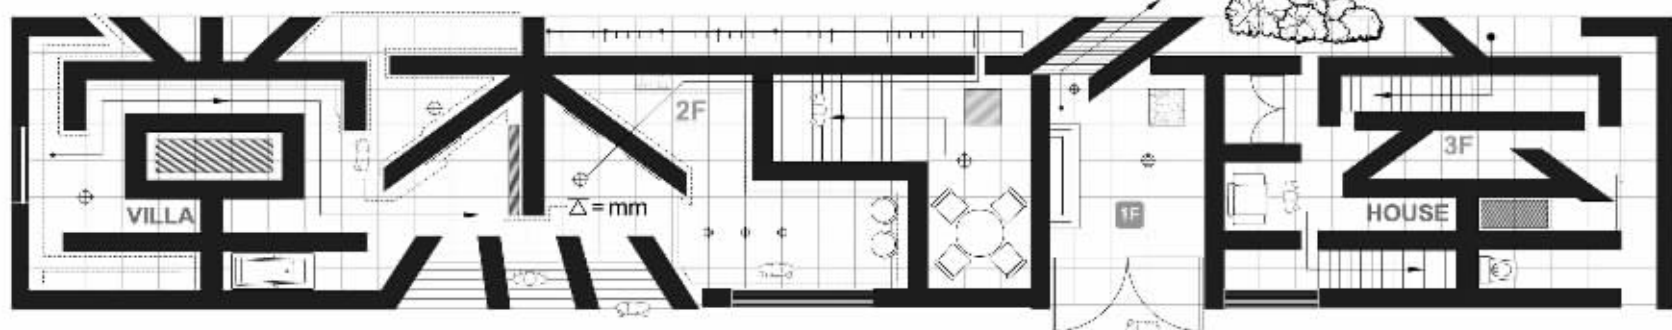

活动贴士

活动时间:4月24日~5月9日

活动地点:金盛国际家居江东门建材广场3FB1号 电话:85063333

卡子门红星美凯龙负一楼8323号 电话:82266073

万达广场金陵国际家居5FE8213号 电话:84440296

迈皋桥红太阳家居广场2FA2110-2111号 电话:85538868

金盛国际家居桥北店2FD32号 电话:85051832

服务精英人群的高端设计专家

■ Tel:86-25-86553195/86553196 ■ Add:汉中路180号星汉大厦24楼

TANGJIE·WORKROOM

Room,structure,technique,material,line,colour,Are all lively through designing
A team organized by excellent individuals

FUNCTIONAL DESIGN-Practical design brings the functional beauty.
Room,structure,technique,material,line,colour,Are all lively through designing.
IMPRESSIONS-A team organized by excellent individuals Elite & elite