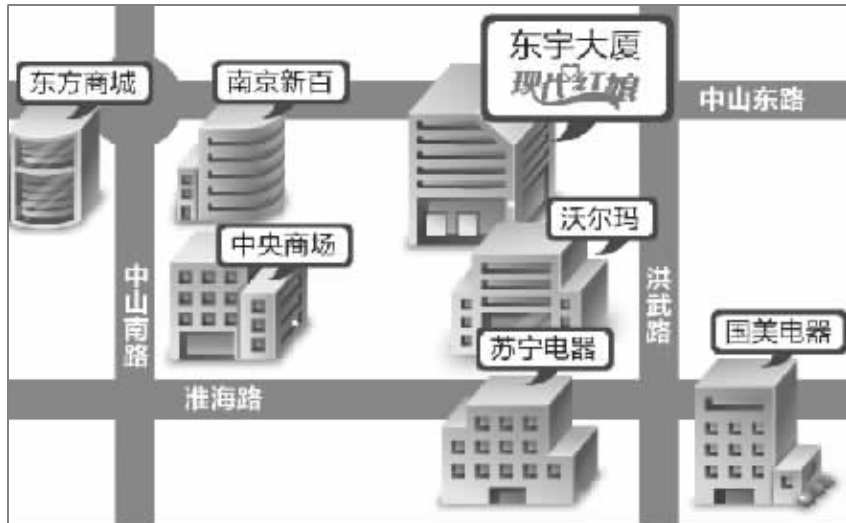

09B7083 护士(事业单位) 6万 专科 160cm 1983年 巨蟹座 心地善良,稳重成熟,知书达理,性格内外兼有。交友要求:1974年至1983年 工作稳定 已购房 170cm至180cm 6万元以上 本科未婚 成熟稳重。爱情热线:96060

09B1970 护士 4.5万 专科 167cm 1986年 摩羯座 善良。交友要求:工作稳定 已购房 176cm至182cm 专科未婚 体贴,善良。爱情热线:96060

09B1971 护士 3万 专科 170cm 1986年 金牛座 我不美丽,不漂亮,但我很善良,孝顺,温柔。交友要求:1980年至1985年 工作稳定 已购房 178cm至185cm 专科未婚 对我好就行。爱情热线:96060

09B7208 护士 2.5万 专科 163cm 1983年 白羊座 乐观,开朗,活泼,是个非常爱笑的女生。交友要求:1983年至1975年 已购房 172cm至178cm 专科未婚。爱情热线:96060

09B1948 护士 4万 专科 158cm 1979年 天蝎座 较内向,本分善良,有爱心,有责任心,业余时间弹琴绘画。交友要求:1971年至1976年 工作稳定 已购房 168cm至178cm 5万元以上 专科有责任心,尊重父母,品行端正,不可有酗酒,赌博,沉溺游戏等不良嗜好。爱情热线:96060

再牵手

09B7640 护士 3.5万 专科 163cm 1970年 水瓶座 男孩 归对方 开朗,易相处。交友要求:老师、医生、公务员 已购房 170cm以上 5万元以上 身体健康,心地善良。爱情热线:96060

09B1965 护士 2万 高中 162cm 1980年 巨蟹座 女孩 归对方 开朗大方 亲切随和,重感情,善解人意,喜欢在家做家常饭菜,插花,布置家居。交友要求:职稳(有一定经济基础) 已购房 170cm至180cm 5万元以上 高中 离异 无子女 合得来,能融洽相处。爱情热线:96060

09B7220 护士 2.5万 高中 163cm 1976年 射手座 有房 温和稳定,在医院工作,短婚未孕,无孩子。交友要求:已购房。爱情热线:96060

09B1007 护士 5万 专科 162cm 1970年 双子座 有房 女孩 归对方。交友要求:工作稳定 170cm以上 5万元以上 本科人品好,无子女或给对方。爱情热线:96060

09B1491 护士 4万 本科 158cm 1969年 有房 男孩 归本人 温柔贤惠,善解人意,贤妻良母型。交友要求:军人、教师、医生优先 已购房 170cm至178cm 南京 专科 离异或丧偶 无子女 人品好,工作稳定。爱情热线:96060

09B1853 护士 5万 专科 163cm 1963年 男孩 温柔,善良,有活力,秀外慧中。交友要求:医生、机关公务员、教师 已购房 172cm至180cm 5万元以上 南京 本科 不抽烟,不喝酒,无不良嗜好,知书达理,风趣。爱情热线:96060

现代红娘 帮您找对象

现代红娘三种报名方式

- ①现场报名:新街口正洪街18号东宇大厦27楼现代红娘服务中心
  红娘工作时间:9:00~21:30(周末不休)
- ②电话预约报名:快报24小时热线96060
- ③网络在线报名:登录love.dsqq.cn点击“现代红娘在线报名”,完成预报名
  欢迎大家积极到都市圈网交友区自荐,留下的脚印越多,惊喜和意外也就越多哦!

特别提醒

更多会员信息请登录love.dsqq.cn交友区查询。如果您已是快报现代红娘会员,想与《爱周刊》和都市圈网(love.dsqq.cn)交友区同步发布的会员相识,请拨打爱情专线:025-84783681(9:00-21:30),将有现代红娘的专业红娘为您提供贴心的服务。