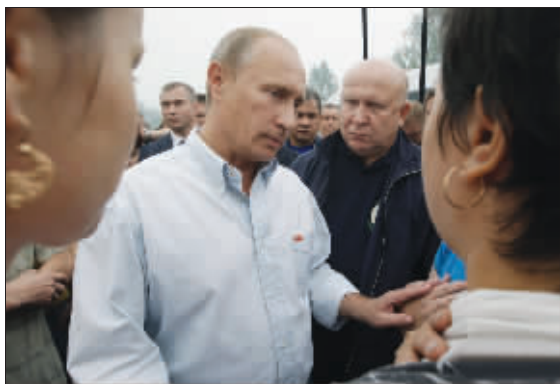

地球正在热浪中痉挛,也许,山火是它无法排泄的情绪,一瞬间冲破了胸腔。它看着半人高的幼木,成为一片灰烬,面无表情。即使天上洒下的灭火剂,带着彩霞般的血色。

领袖、山民、无助的女人。安慰、惆怅、无声的啜泣。一部活的灾难片。预示着什么呢?提醒着什么呢?

我们无法防备突如其来的森林之火,就像无法预知陨石落下一样。所以我们只能努力用森林代替森林,让山火隔绝山火。家园被吞噬的时候,不要绝望,还有残留的伏特加和烧不垮的屋脊。当然,明年这时候,青草必定萌芽。

人类就是这样,极其有韧性。无论是北半球,还是南半球。  
西风/文

# 山火 涅槃

图片来源综合

7月31日,发生在洛杉矶市北郊的山林大火正呈蔓延之势

俄总理普京慰问灾民

8月1日,俄罗斯森林大火得到控制,但众多家园已毁

俄罗斯森林大火火势迅速蔓延至俄罗斯西部

BMW 1 Series

120i  
130i

Sheer Driving Pleasure