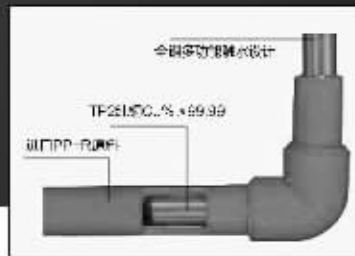

产品结构 Product structure

保利纯铜PP-R管通过特殊分子胶剂将铜管和PP-R管优势于一身, 选用德国进口PP-R原料, 采用多功能触水设计IP2纯铜Cu%≥99.99, 从而更卫生健康、更经久耐用、更安全可靠。成就得天独厚的品质, 产品限量生产, 多数人奢求, 唯少数人拥有!

南京九利鼎建材总代理 电话: **025-86302077 13382071151**

南京市著名商标

工商银行牡丹卡家装分期付款业务指定装修公司。
中保龙装饰被市建邺消费者协会授权为3·15维权监督站、服务站。
找中保龙装饰, 购买地板预留5%的质量保证金, 可一年后支付。