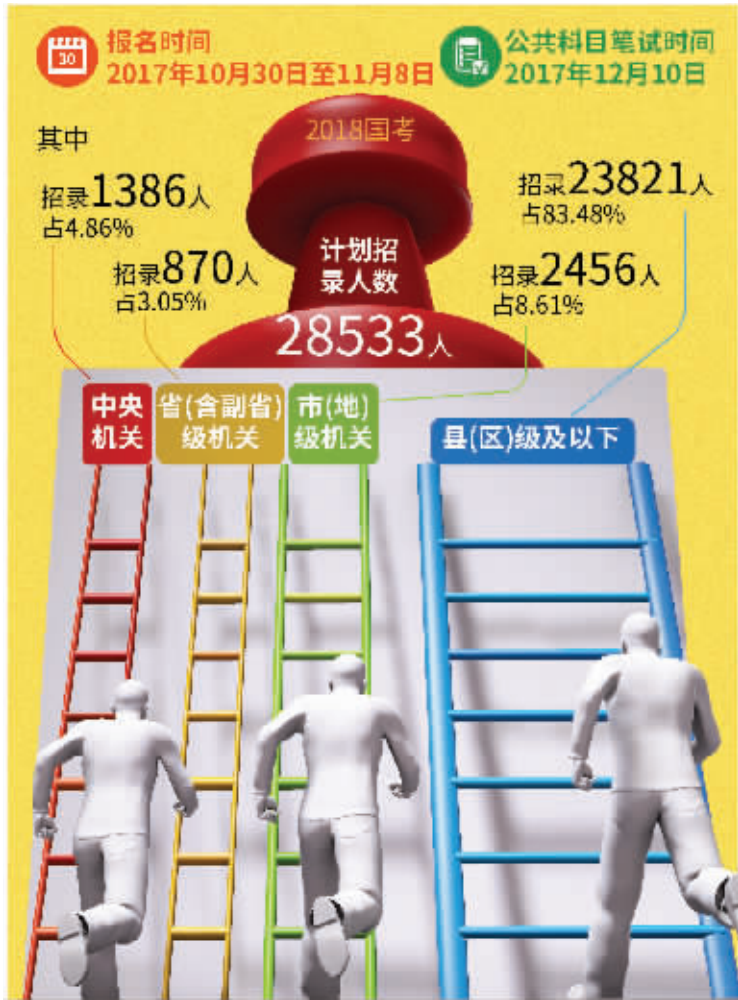

# 报考江苏职位,应届本科生机会多

10月30日,2018年度国考开始报名。16144个职位要招2.8万余人,你们都准备好报考什么职位了吗?现代快报记者了解到,管理类、经济金融类、财会类专业,需求量比较大。绝大多数职位是面向基层和刚毕业的大学生招录。而江苏636个职位中,江苏省国税局就占了366个职位,超半数。江苏国税系统的职位基本不限基层工作经历、不限政治面貌,而且多数仅限本科生报名。

现代快报/ZAKER南京记者 徐岑 项凤华

## 专业人才实行“2+X”考试模式

专业一向是限制考生报考的头道门槛。专业可报的职位多,选择就比较多。2018年度国考,管理类专业最吃香,有7000多个职位可以报名。此外,经济金融类、财会类、法学类、计算机类、语言类、新闻类专业人才,都有较多的职位选择机会。

此外,16144个职位中有150个职位对专业无要求。现代快报记者翻阅职位表发现,这些职位主要集中在海关、中国民航空警察总队系统、铁路公安局等。不过,不限专业并不代表报考门槛比较低,比如,兰州铁路监督管理局要招1人从事铁路客运监督管理工作,不限专业,本科生以上就可以报名,但是要求有5年及以上铁路运输企业客运专业工作经历,1年及