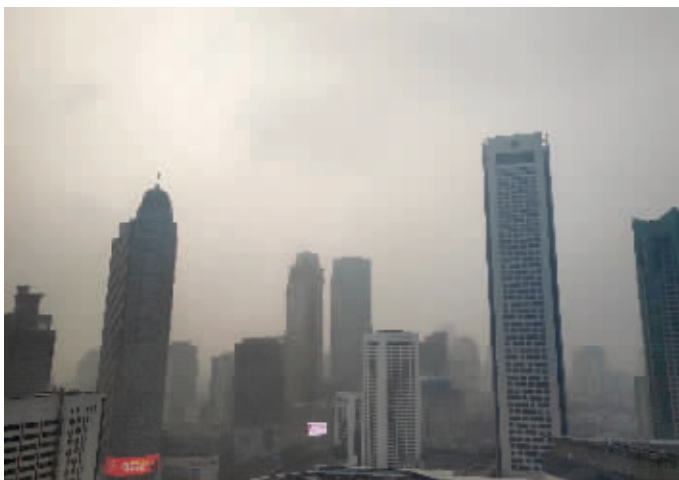

灰蒙蒙的天,雾霾笼罩在南京城市上空 现代快报+/ZAKER南京记者 徐洋摄

区仍有轻度污染,其他地区污染解除,空气质量转为良好。

明后天新一轮雨雪来袭,气温又到零下

1月13日,太阳就在雾和霾中夹缝生存。14日,全省依旧多云到晴,受污染影响,太阳的效果也会大打折扣。

而1月15日起,湿冷感将卷土重来。具体来看,15日淮北和江淮之间西部地区白天多云转阴有小雨,夜里转小雨夹雪或小雪,其他地区多云转阴有小到中雨。16日淮北地区阴有小雨夹雪或小到中雪,苏南地区阴有小雨,其他地区阴有小雨。

从预报来看,北部地区雪比较

明显,小伙伴们可以期待一下。其他地区则以雨为主,且16日雨雪比较明显。提醒大家外出注意安全。

气温也很低迷。15日,全省集体零下,淮北地区最低-4到-5℃,有冰冻;苏南地区-1℃左右,其他地区-2到3℃。早晚一定要多穿点。

南京三日天气

今天 多云,部分地区有霾,偏北风2到3级,0~7℃

明天 白天多云转阴有小雨,夜里沿江以北地区阴有雨夹雪或雪,其他地区阴有雨,雨量中等,东北风4级左右,-1~5℃

后天 阴有小雨,东北风3到4级,1~5℃

天天出彩

体彩超级大乐透(20006期)
开奖结果:0922253132+0812
本期中奖情况
奖级 中奖注数 每注奖额
一等奖 基本 1注 10000000元
追加 0注 0元

体彩排列3(20013期)
中奖号码:081
投注方式 本地中奖注数 每注奖额
直选 469注 1040元
组选3 0注 346元
组选6 1090注 173元

福彩3D游戏(2020013期)
中奖号码:447
奖级 江苏中奖注数 每注奖额
单选 1172注 1040元
组选3 1648注 346元
组选6 0注 173元

福彩15选5(2020013期)
中奖号码:2361213
奖级 中奖注数 每注奖额
特别奖 0注 0元
一等奖 138注 2111元

福彩东方6+1(2020006期)
中奖号码:5110631
生肖码:牛
奖等 中奖注数 每注奖额
一等奖 0注 0元

福彩“七乐彩”(2020006期)
中奖号码:25815162129
特别号码:17
奖级 中奖注数 每注奖额
一等奖 2注 686395元

体彩排列5(20013期)
中奖号码:08107
奖级 中奖注数 每注奖额
一等奖 24注 100000元

体彩鸡毛信

体彩顶呱刮百万新票“赢”正在江苏热销。该票面值20元,最高奖达100万元,同时还推出单票中200元送价值200元礼品一份的活动。感兴趣的您,可至身边的网点体验。